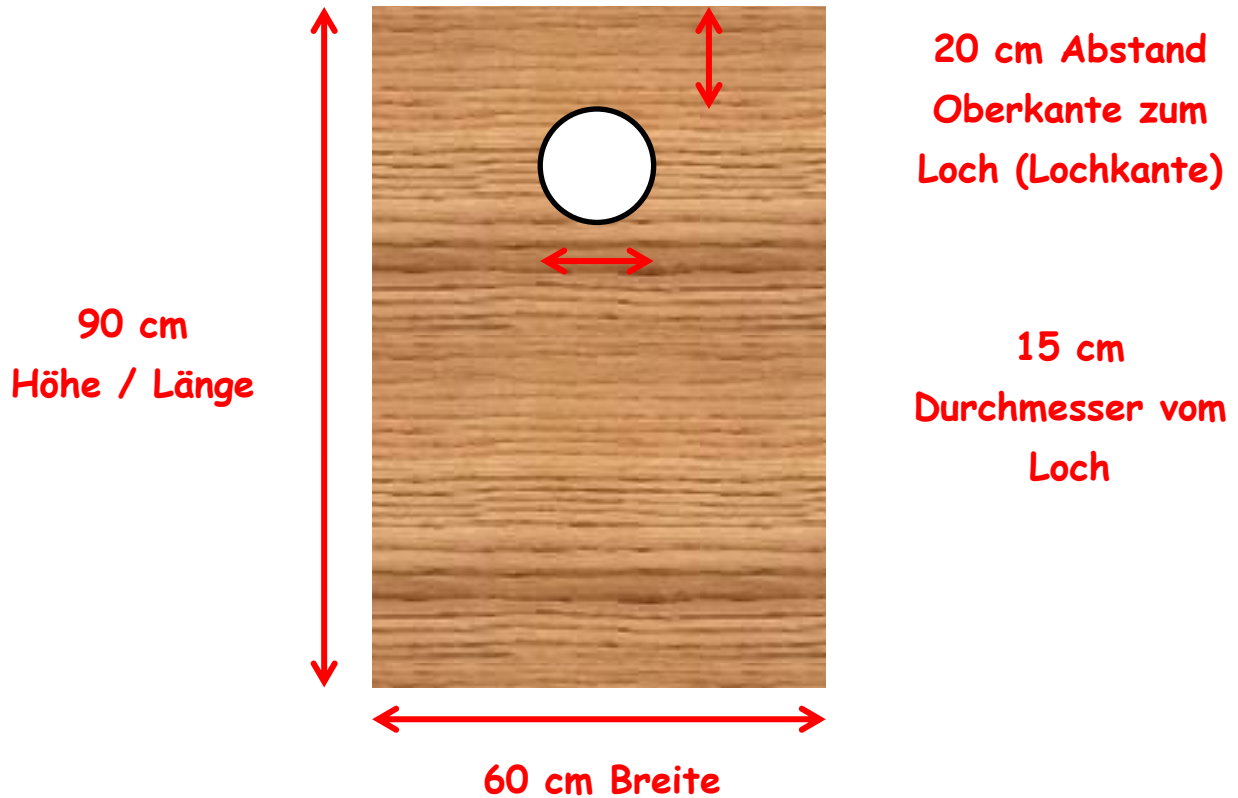

# Das Cornhole Spiel - Wurfspiel

Cornhole Spielbrett / Cornhole Board, Maße: 90 x 60 cm

Cornhole Wurfsäckchen / Cornhole Bag,  
Maße: 15 x 15 cm, Gewicht: 400 Gramm

15 cm Länge jede Seite  
Füllung 400 Gramm Mais oder  
Granulat